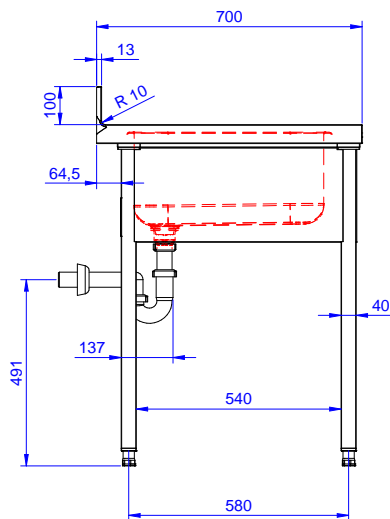

### Articolo N° \_\_\_\_\_

Lavatoio in acciaio inox AISI 304 con piano di lavoro da 50 mm e spessore 8/10. Insonorizzato con piega salvamani sui bordi e dotato di involucro perimetrale ed angoli saldati. Gambe quadre in acciaio inox AISI 304 (40x40 mm) con piedini regolabili in altezza. Alzatina paraspruzzi posteriore con raggiatura 10 mm, altezza 100 mm e spessore 13 mm. Una vasca da 500x500xh250 mm dotata di tubo troppopieno e piletta di scarico da 2". Gocciolatoio stampato posizionato sulla parte sinistra sotto il quale si può inserire una lavastoviglie.

Approvazione: \_\_\_\_\_

Fronte

Lato

D = Scarico acqua

Alto

**Informazioni chiave**

 Dimensioni esterne,  
 larghezza:

132933 (ESBD1217L) 1200 mm

 Dimensioni esterne,  
 profondità:

700 mm

Dimensioni esterne, altezza:

900 mm

Dimensione alzatina, altezza:

100 mm

 Dimensione alzatina,  
 profondità:

13 mm

Dimensione alzatina, raggio:

R=10

Numero di vasche:

1

Dimensione vasca:

400X500XH250

Peso netto:

32 kg