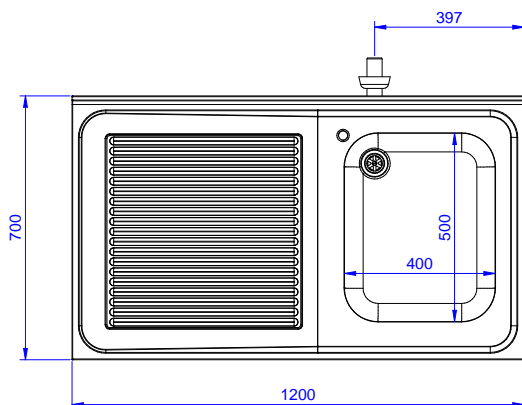

### Articolo N° \_\_\_\_\_

Lavatoio in acciaio inox AISI 304 con piano di lavoro da 50 mm e spessore 8/10. Insonorizzato con piega salvamani sui bordi e dotato di involucro perimetrale ed angoli saldati. Gambe quadre in acciaio inox AISI 304 (40x40 mm) con piedini regolabili in altezza. Alzatina paraspruzzi posteriore con raggiatura 10 mm, altezza 100 mm e spessore 13 mm. Una vasca da 500x500xh250 mm dotata di tubo troppopieno e piletta di scarico da 2". Gocciolatoio stampato posizionato sulla parte sinistra sotto il quale si può inserire una lavastoviglie.

Approvazione: \_\_\_\_\_

Fronte

Lato

D = Scarico acqua

Alto

**Informazioni chiave**

 Dimensioni esterne,  
 larghezza:

132933 (ESBD1217L) 1200 mm

 Dimensioni esterne,  
 profondità:

700 mm

Dimensioni esterne, altezza:

900 mm

Dimensione alzatina, altezza:

100 mm

 Dimensione alzatina,  
 profondità:

13 mm

Dimensione alzatina, raggio:

R=10

Numero di vasche:

1

Dimensione vasca:

400X500XH250

Peso netto:

32 kg