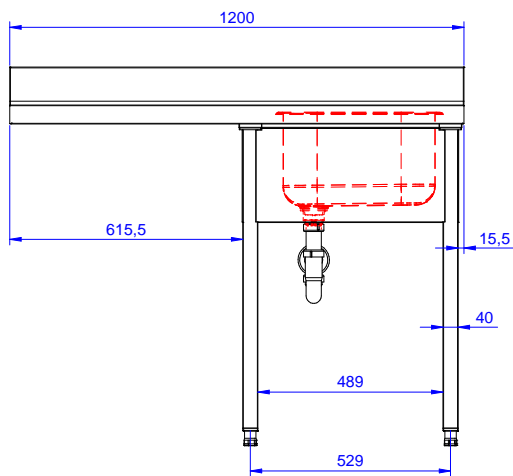

### Articolo N° \_\_\_\_\_

Lavatoio in acciaio inox AISI 304 con piano di lavoro da 50 mm e spessore 8/10. Insonorizzato con piega salvamani sui bordi e dotato di involucro perimetrale ed angoli saldati. Gambe quadre in acciaio inox AISI 304 (40x40 mm) con piedini regolabili in altezza. Alzatina paraspruzzi posteriore con raggiatura 10 mm, altezza 100 mm e spessore 13 mm. Una vasca da 500x500xh250 mm dotata di tubo troppopieno e piletta di scarico da 2". Gocciolatoio stampato posizionato sulla parte sinistra sotto il quale si può inserire una lavastoviglie.

Approvazione: \_\_\_\_\_

Fronte

Lato

D = Scarico acqua

Alto

**Informazioni chiave**

 Dimensioni esterne,  
 larghezza:

132933 (ESBD1217L) 1200 mm

 Dimensioni esterne,  
 profondità:

700 mm

Dimensioni esterne, altezza:

900 mm

Dimensione alzatina, altezza:

100 mm

 Dimensione alzatina,  
 profondità:

13 mm

Dimensione alzatina, raggio:

R=10

Numero di vasche:

1

Dimensione vasca:

400X500XH250

Peso netto:

32 kg